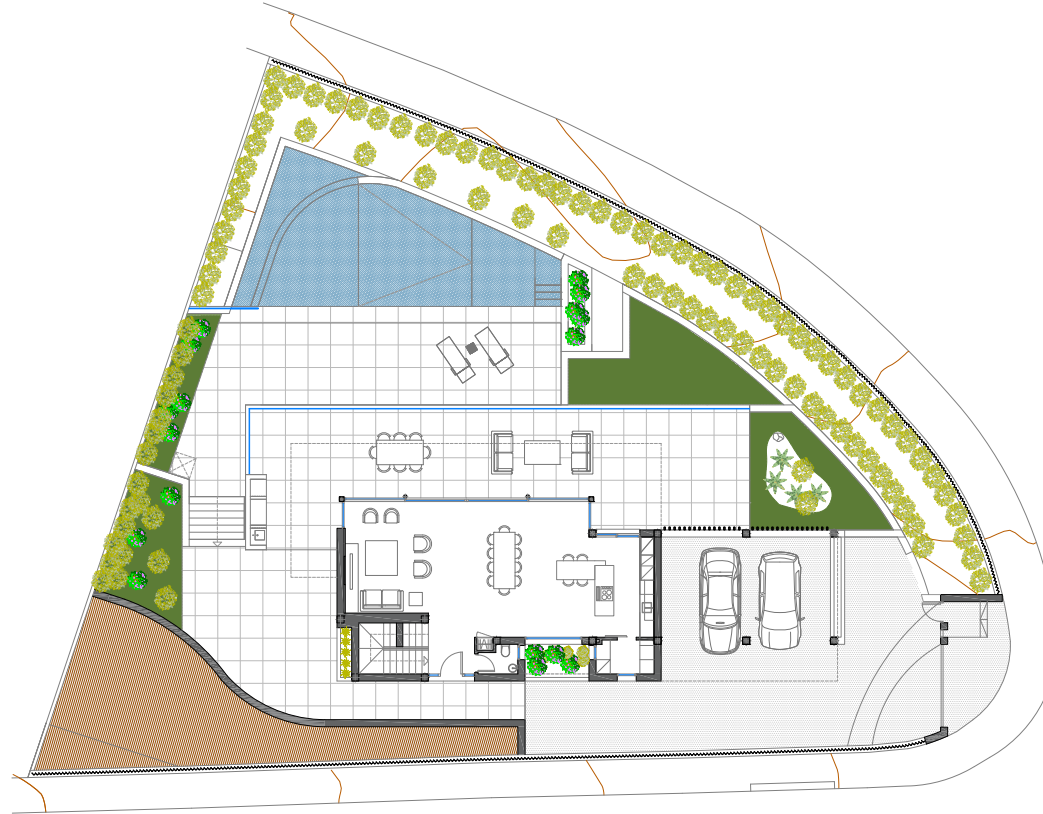

FLOOR PLANS / PLANOS DE PLANTA

Beds / Dormitorios	4
Baths / Baños	4,5
Plot / Parcela	830,66 m <sup>2</sup>
Total built area / Sup. construida total	439,93 m <sup>2</sup>
Total terrace area / Terrazas totales	278,85 m <sup>2</sup>

DETAILS

96,19m<sup>2</sup>

169,30m<sup>2</sup>

1

Laundry room  
Lavadero

Barbecue  
Barbacoa

Parking  
Aparcamiento

DETAILS

69,79m<sup>2</sup>

109,55m<sup>2</sup>

2

2

Terrace  
Terraza

DETAILS

273,95m<sup>2</sup>

2