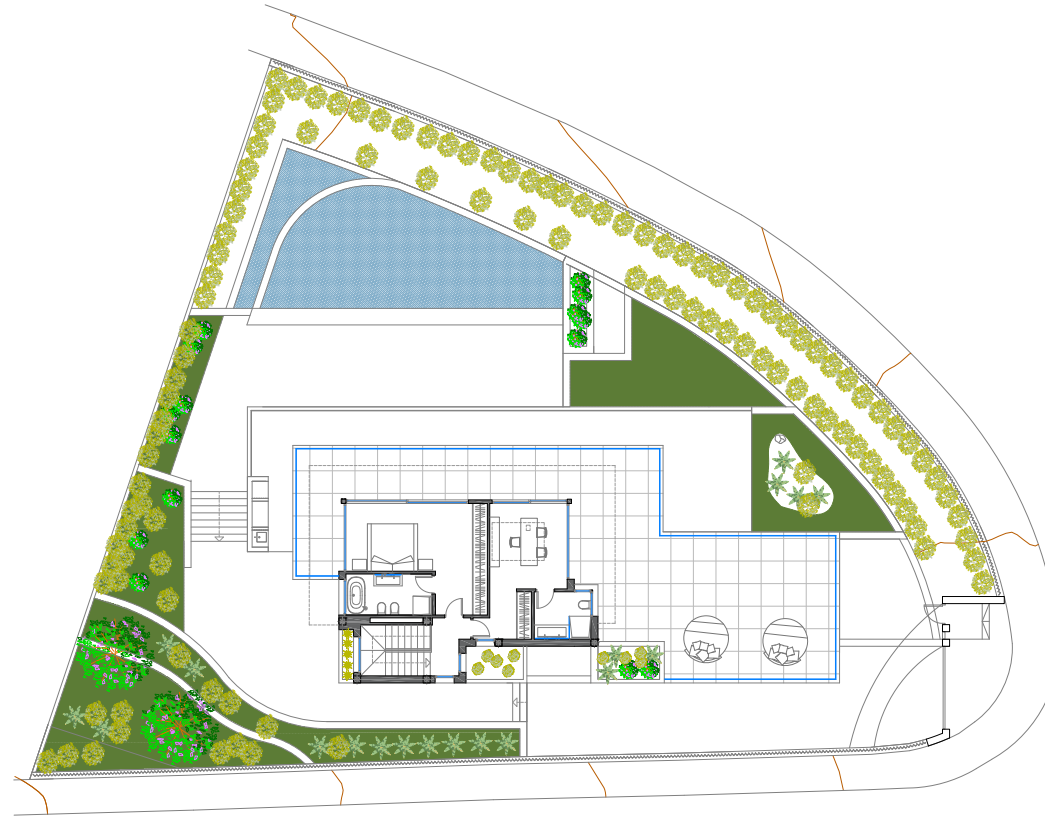

FLOOR PLANS / PLANOS DE PLANTA

Beds / Dormitorios	4
Baths / Baños	4,5
Plot / Parcela	830,66 m <sup>2</sup>
Total built area / Sup. construida total	439,93 m <sup>2</sup>
Total terrace area / Terrazas totales	278,85 m <sup>2</sup>

DETAILS

96,19m<sup>2</sup>

169,30m<sup>2</sup>

1

Laundry room  
Lavadero

Barbecue  
Barbacoa

Parking  
Aparcamiento

DETAILS

69,79m<sup>2</sup>

109,55m<sup>2</sup>

2

2

Terrace  
Terraza

DETAILS

273,95m<sup>2</sup>

2

2

Gym  
Gimnasio

Jacuzzi

Sauna

Cinema Room  
Sala de Cine

Panic Room  
Habitación del Pánico