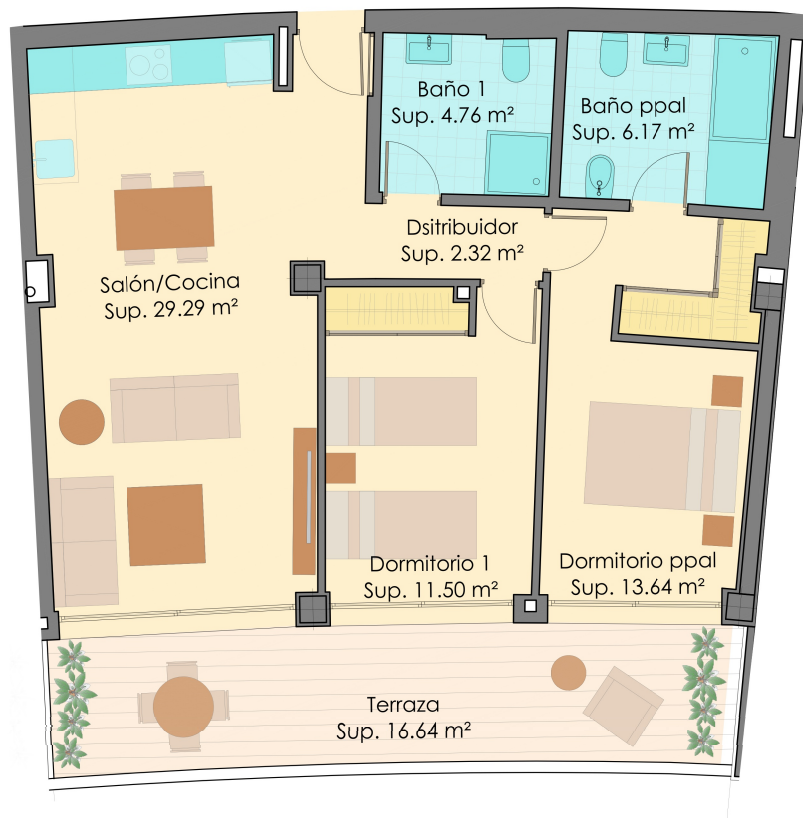

VIVIENDA 4_4C

PLANTA CUARTA

PORTAL 4

e:1/100

5m

Fase 1
Bloque 2

Escalera	Apartamento
P4	4 4C
Número de dormitorios	2+2
Superf. terraza	17 m ²
Superf. útil total	84 m ²
Piscina opcional	NO
Superf. construida	81 m ²
Superf. construida + zz.cc.	115
Trastero n°	-
Aparcamiento n°	66