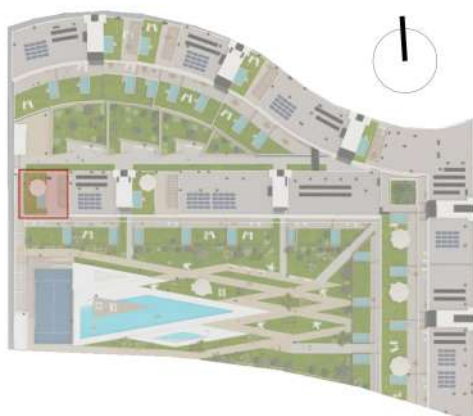

VIVIENDA 7_1C

PLANTA PRIMERA

PORTAL 7

e:1/100 5m

Fase 1 Bloque 3	
Escalera P7	Apartamento 7_1C
Número de dormitorios	4+3
Superf. terraza	36 m ²
Superf. útil total	130 m ²
Piscina opcional	NO
Superf. construida	128 m ²
Superf. construida + zz.cc.	161
Trastero n°	-
Aparcamiento n°	108