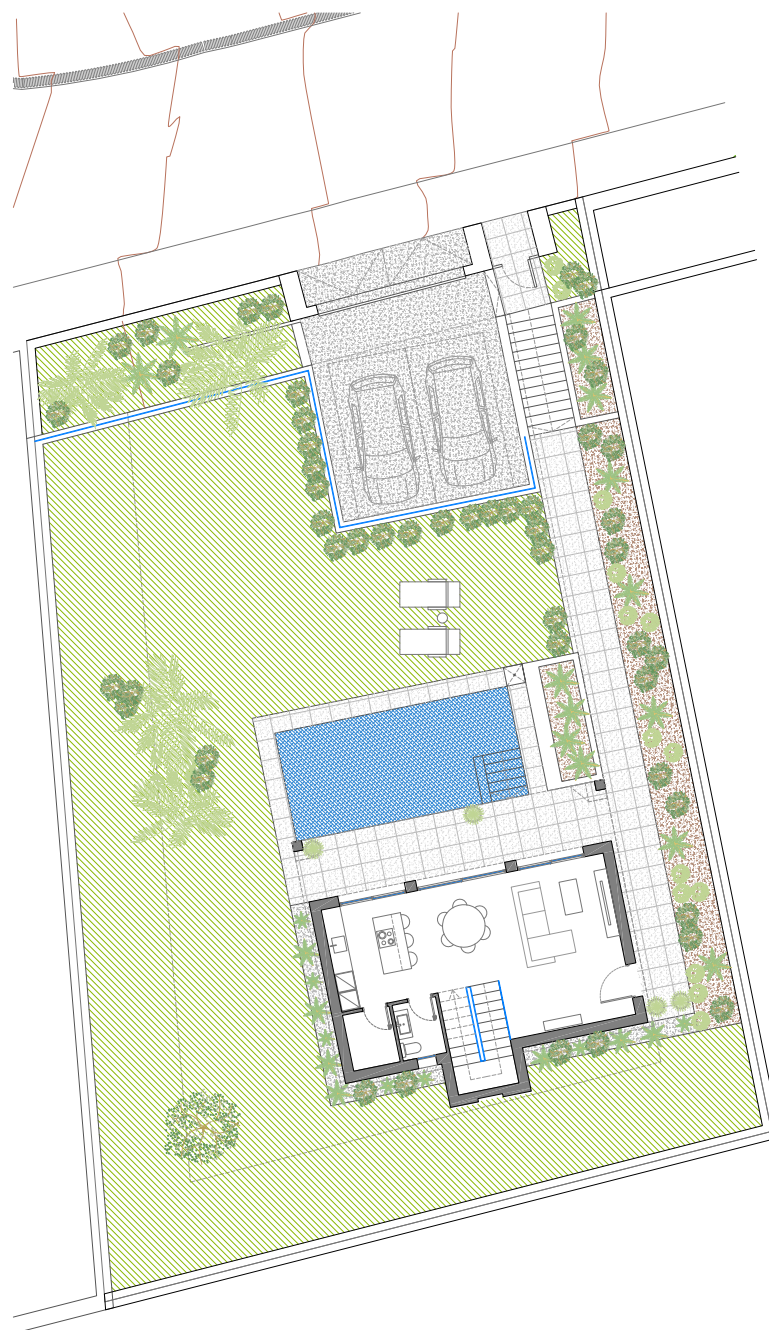

IIS

FLOOR PLANS

PLANOS DE PLANTA

VILLA TYPE 1

VILLA TYPE 1

Beds / Dorm.	3
Baths / Baños	2,5
Built area / Área construida	133,62 m ²
Plot / Parcela	523,03 - 606,59m ²
Terraces / Terrazas	24,99 m ²
Pool / Piscina	26,25 m ²

GROUND FLOOR PLANTA BAJA

DETAILS DETALLES

60,84 m²

19,43 m²

1

Garden
Jardín

Pool
Piscina

FIRST FLOOR PRIMERA PLANTA

DETAILS DETALLES

72,78 m²

5,56 m²

3

2