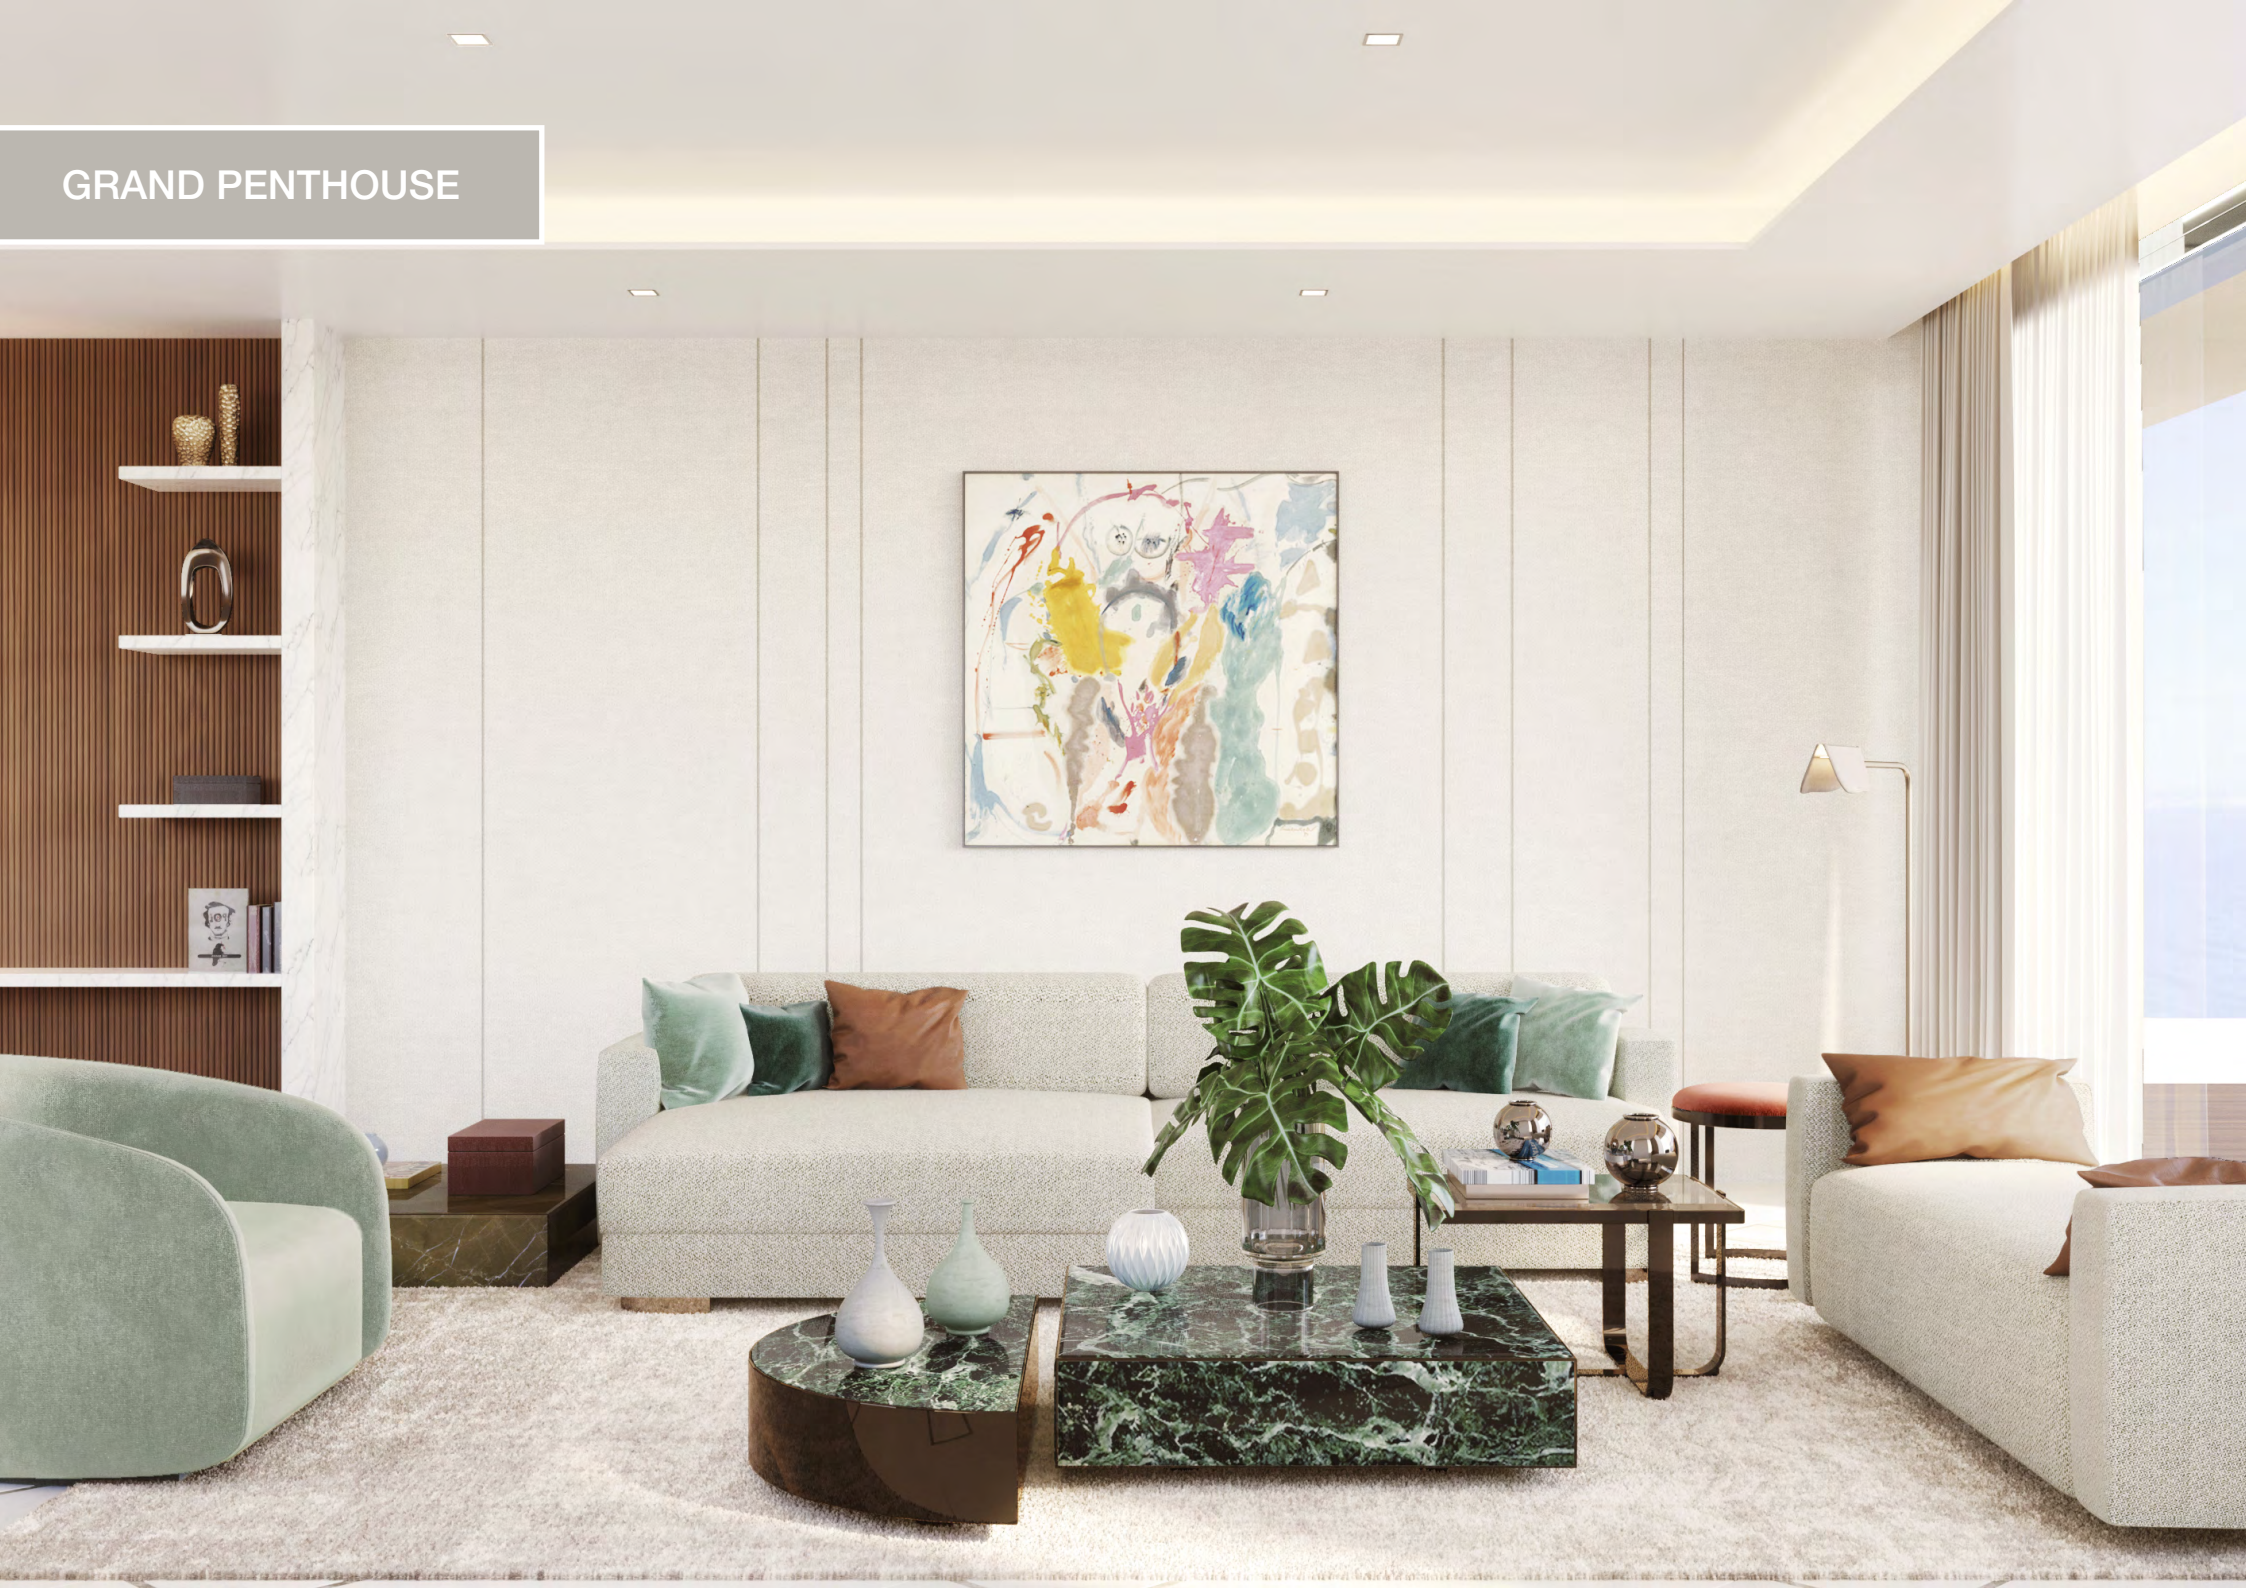

GRAND PENTHOUSE