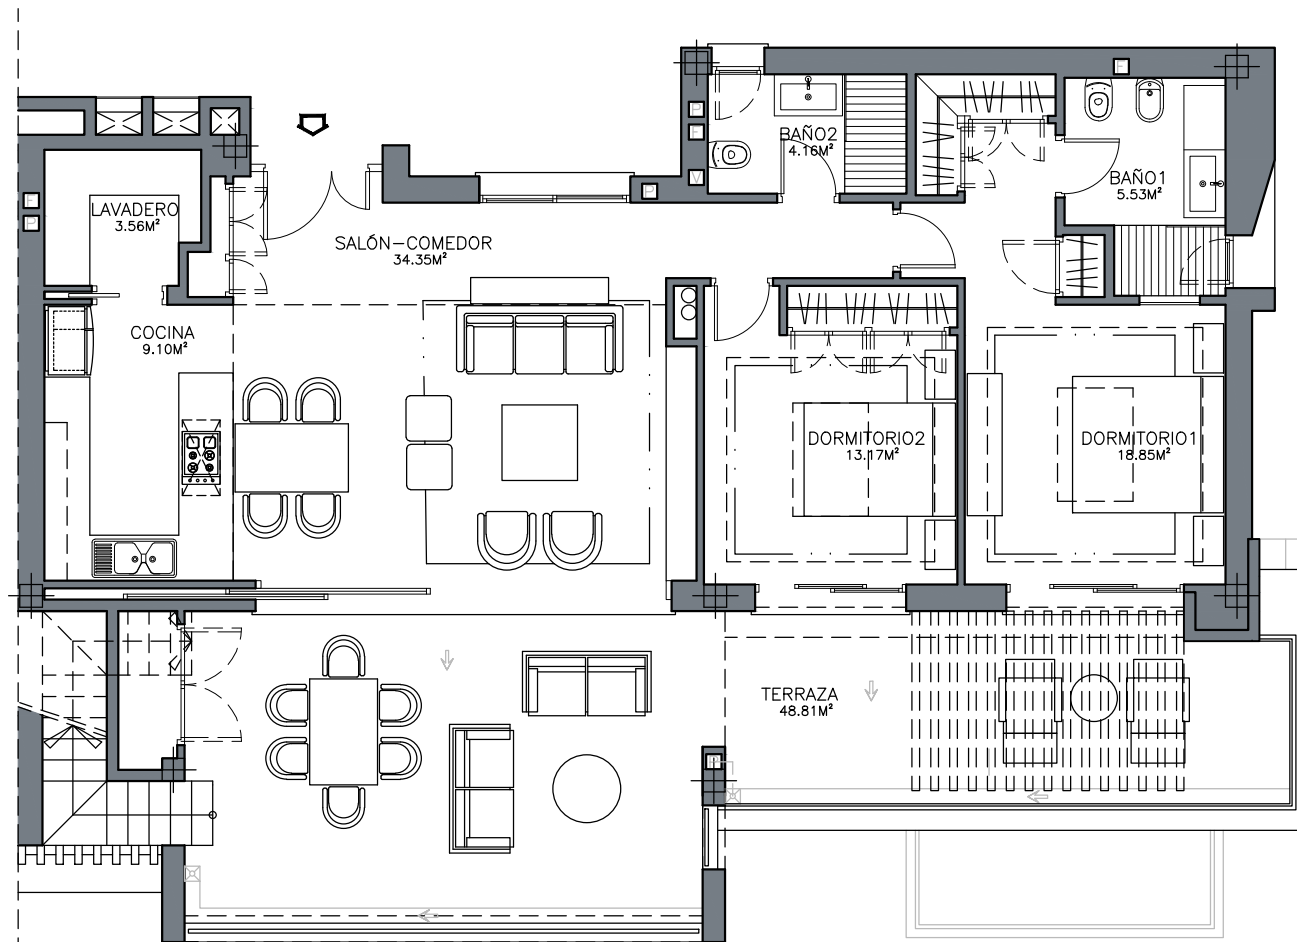

SOLARIUM

PLANTA ÁTICO

## Bloque 2. Viv. 222 (Ático 2D)

Total superficie construida	108.42m <sup>2</sup>
Total superficie útil *	97.59m <sup>2</sup>
Total superficie construida + comunes	129.53m <sup>2</sup>
Total superficie terraza cubierta	34.60m <sup>2</sup>
Total superficie terraza abierta	18.79m <sup>2</sup>
Total superficie terrazas	53.39m <sup>2</sup>
Total superficie jardín	0.00m <sup>2</sup>

\* Superficie útil según decreto 218 / 2005

La superficie mostrada en el plano corresponde a superficie útil

	SOLARIUM
	ÁTICO
	PRIMERA
	BAJA