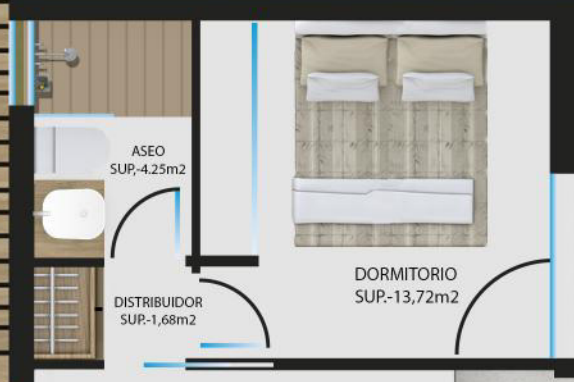

PORCHE CUBIERTO  
SUP-18,00m<sup>2</sup>

SOLARIUM  
SUP-20,80m<sup>2</sup>

SUP-20,13m<sup>2</sup>

ASEO  
SUP-4,25m<sup>2</sup>

DISTRIBUIDOR  
SUP-1,68m<sup>2</sup>

DORMITORIO  
SUP-13,72m<sup>2</sup>

HALL  
SUP-11,84m<sup>2</sup>  
0,25

COCINA  
SUP-2405m<sup>2</sup>

SALON-COMEDOR  
SUP-39,64m<sup>2</sup>