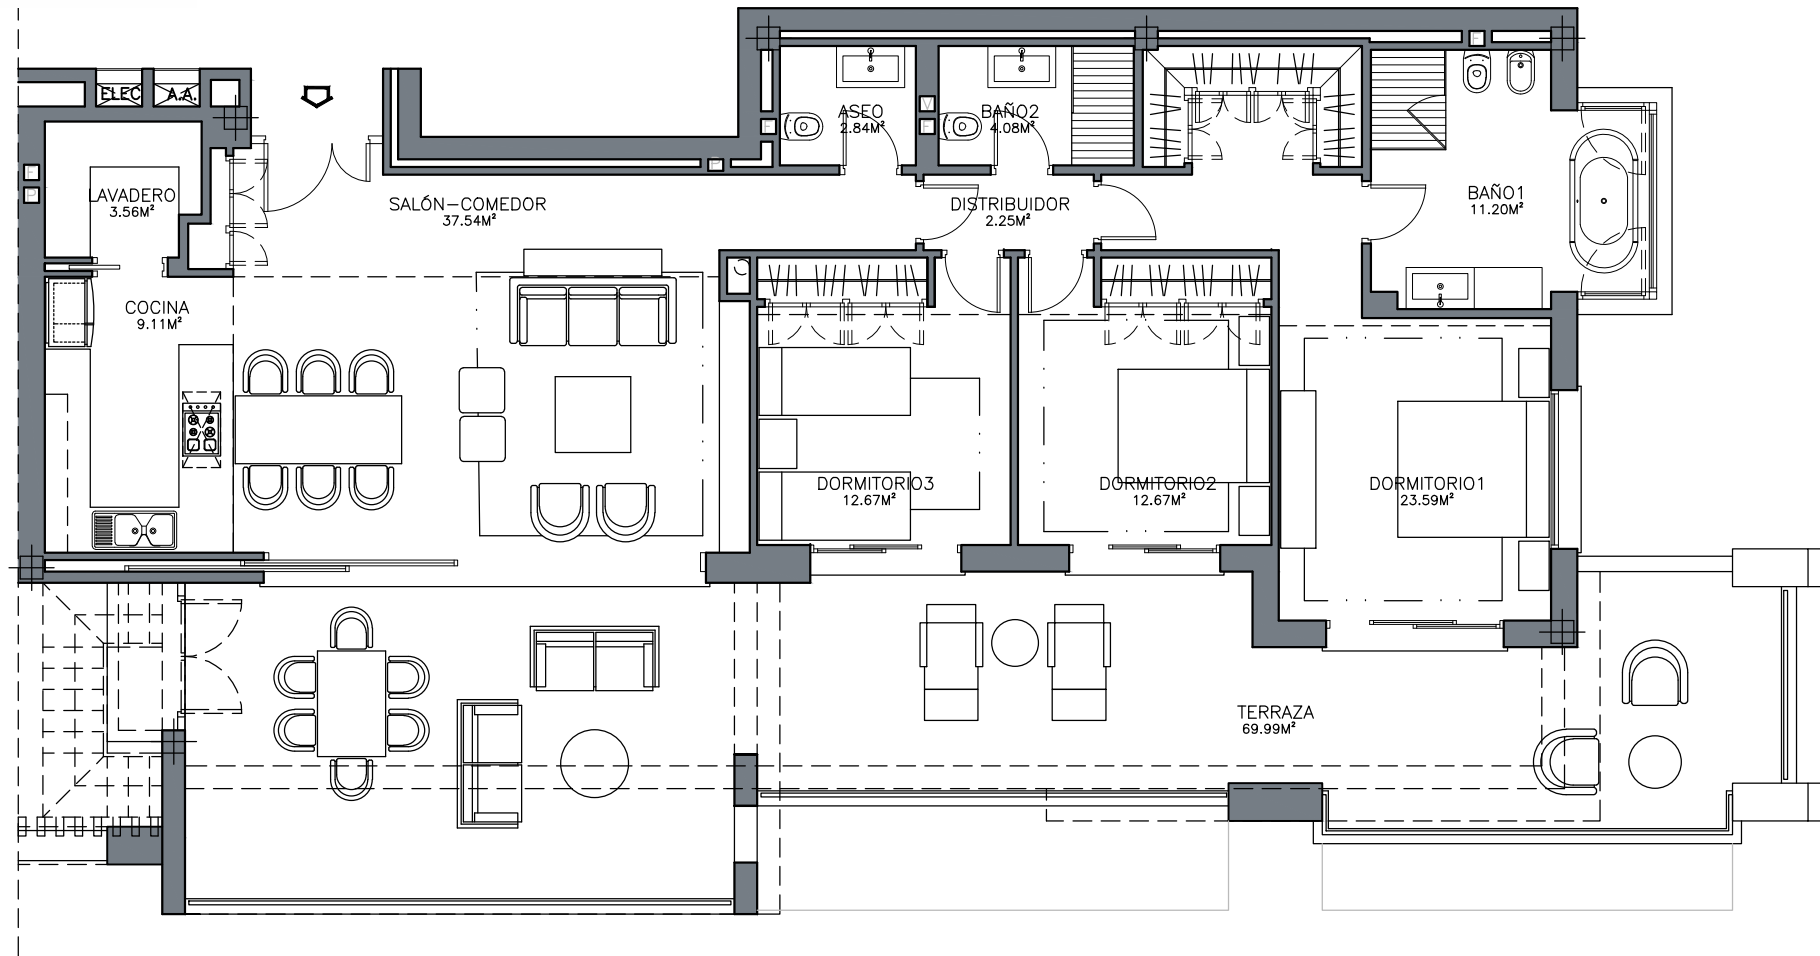

IIS

Bloque 1. Vivienda 112 (3D)

Total superficie construida	146.90m ²
Total superficie útil *	131.46m ²
Total superficie construida + comunes	183.93m ²
Total superficie terraza cubierta	67.38m ²
Total superficie terraza abierta	11.38m ²
Total superficie terrazas	78.76m ²
Total superficie jardín	0.00m ²

* Superficie útil según decreto 218 / 2005

La superficie mostrada en el plano corresponde a superficie útil

	SOLARIUM
	ÁTICO
	PRIMERA
	BAJA

Situación en Parcela

Fecha 09 / 2017