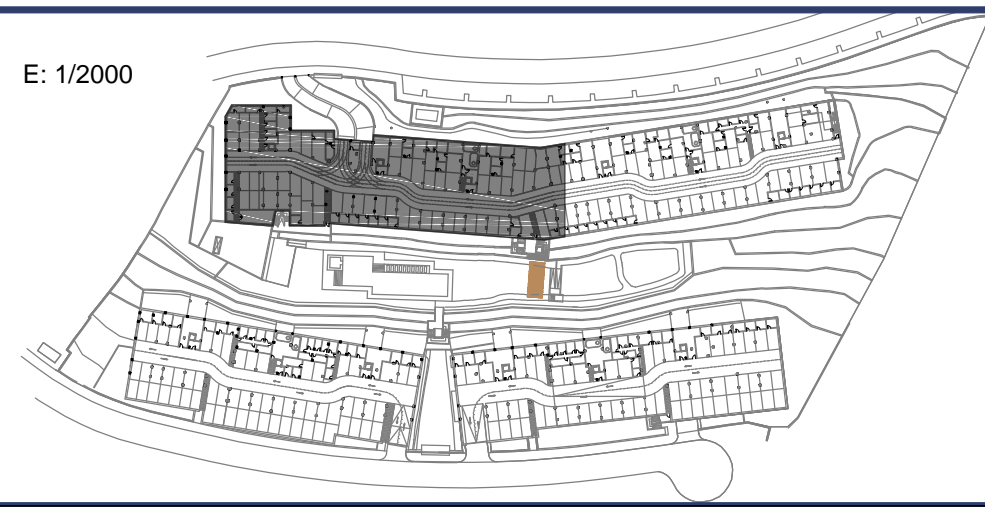

0 5 10 15 20 25

Escala en metros

E: 1/250

E: 1/2000

Serenity Benalmádena

**PLANTA SÓTANO (a)
BLOQUES 3-4-5**

Edición 2.0

Junio 2017