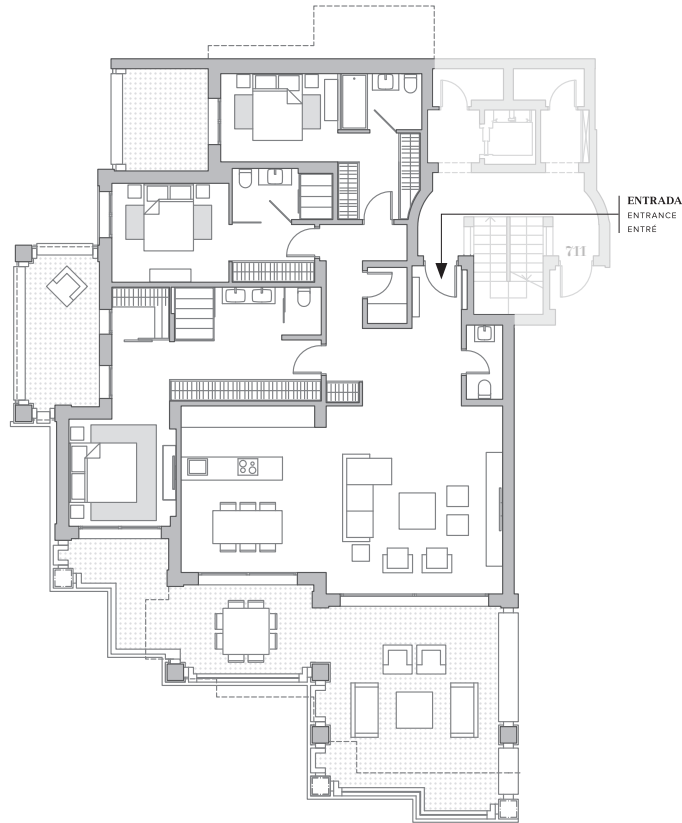

NINE LIONS RESIDENCES

EDIFICIO 7

BUILDING 7 | BYGGNAD 7

PLANTABAJA | GROUND FLOOR | BOTTENVÅNING

VIVIENDA | APARTMENT | LÄGENHET

Superficie	Total Area	Total Yta	174 m ²
Dormitorios	Bedrooms	Sovrum	3
Baños	Bathrooms	Badrum	3
Aseos	Toilets	Toalett	1
Porche	Covered Terrace	Täckd Terrass	56 m ²
Terrazas	Terraces	Terrasser	25 m ²
Jardín	Garden	Trädgård	54 m ²
Piscina	Pool	Pool	Sí/Yes/Ja