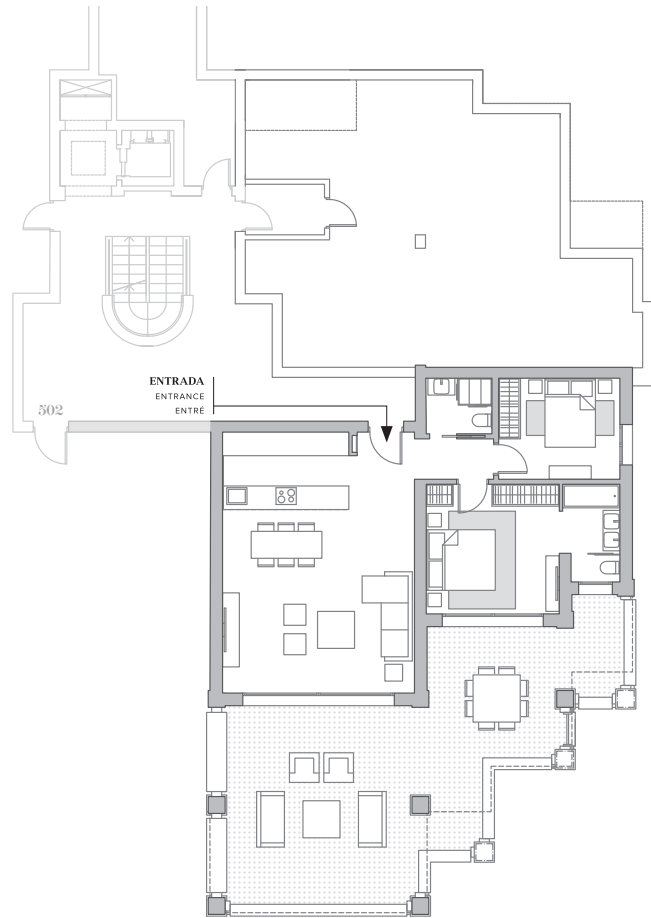

NINE LIONS RESIDENCES

EDIFICIO 5

BUILDING 5 | BYGGNAD 5

PLANTA JARDÍN | GARDEN FLOOR | MARK PLAN

VIVIENDA | APARTMENT | LÄGENHET

Superficie	Total Area	Total Yta	97 m ²
Dormitorios	Bedrooms	Sovrum	2
Baños	Bathrooms	Badrum	2
Aseos	Toilets	Toalett	0
Porche	Covered Terrace	Täcktt Terrass	64 m ²
Terrazas	Terraces	Terrasser	5 m ²
Jardín	Garden	Trädgård	240 m ²
Piscina	Pool	Pool	Sj!Yes!Ja