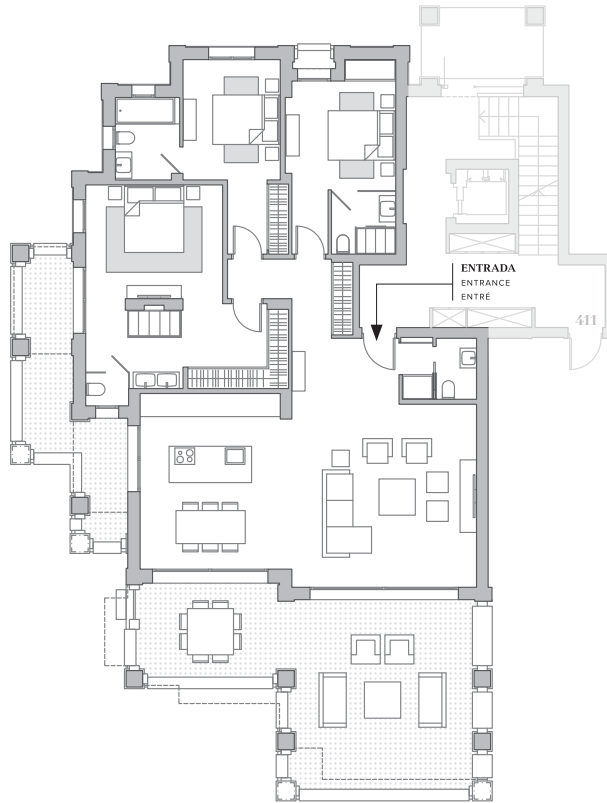

NINE LIONS RESIDENCES

EDIFICIO 4

BUILDING 4 | BYGGNAD 4

PLANTABAJA | GROUND FLOOR | BOTTENVÅNING

VIVIENDA

APARTMENT

LÄGENHET

Superficie	Total Area	Total Yta	166 m ²
Dormitorios	Bedrooms	Sovrum	3
Baños	Bathrooms	Badrum	3
Aseos	Toilets	Toalett	1
Porche	Covered Terrace	Täcktt Terrass	58 m ²
Terrazas	Terraces	Terrasser	15 m ²