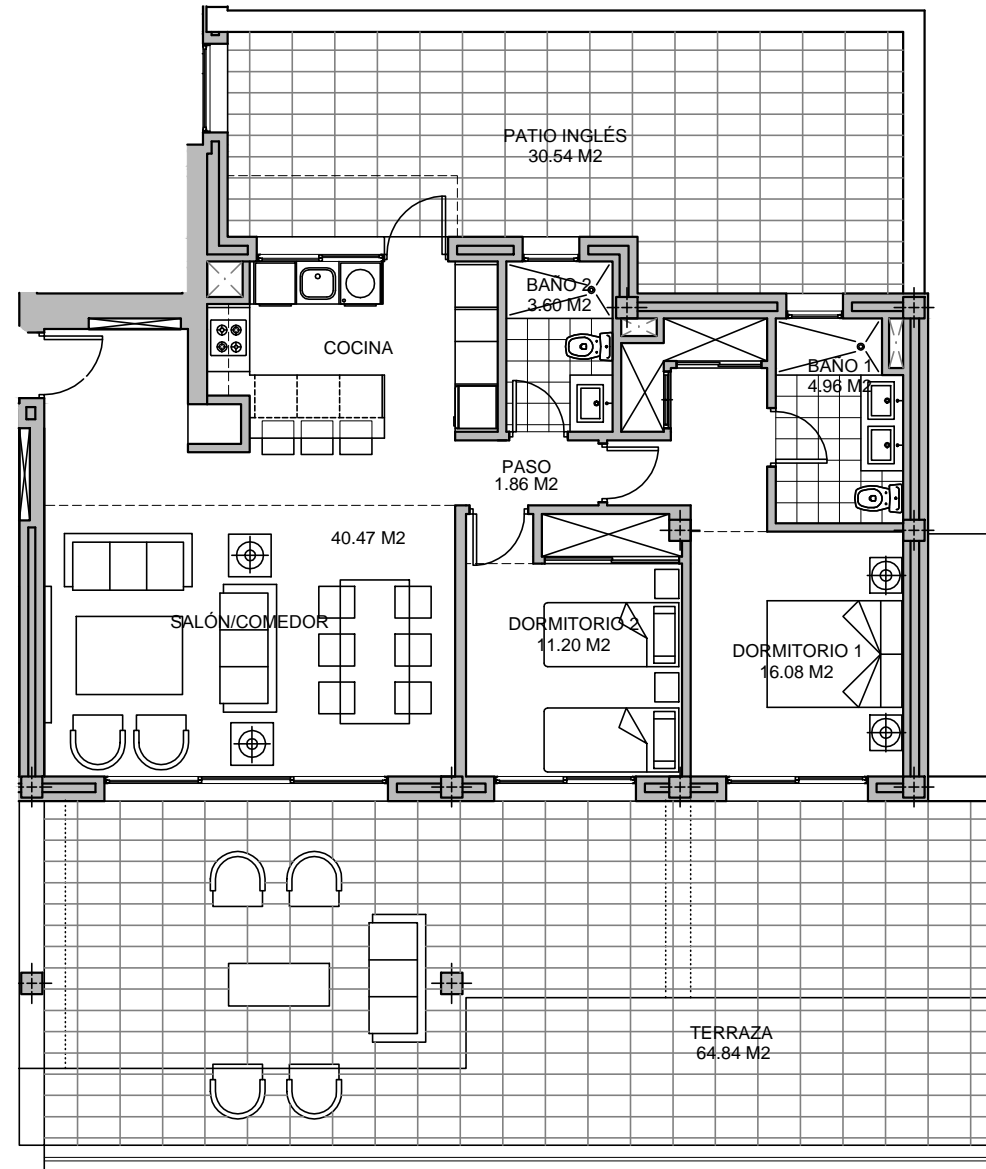

BLOQUE 4

APARTAMENTO 401

2 DORMITORIOS

BLOQUE 4
PLANTA BAJA

Planta Baja

ESCALA GRAFICA

- La información y material gráfico que aparecen en este documento son meramente indicativos, no tienen valor contractual y podrán experimentar variaciones por exigencias técnicas, legales o a iniciativa de la Dirección Facultativa.
La jardinería, decoración y mobiliario son meramente decorativos y no vinculantes. El resto de la información referida al D. 218/2005 del Gobierno de Andalucía está a disposición en nuestras oficinas para su consulta.

SUPERFICIES

Superficie útil vivienda	78,17 m ²
Superficie construida con z.c.	100,23 m ²
Superficie terrazas	95,38 m ²