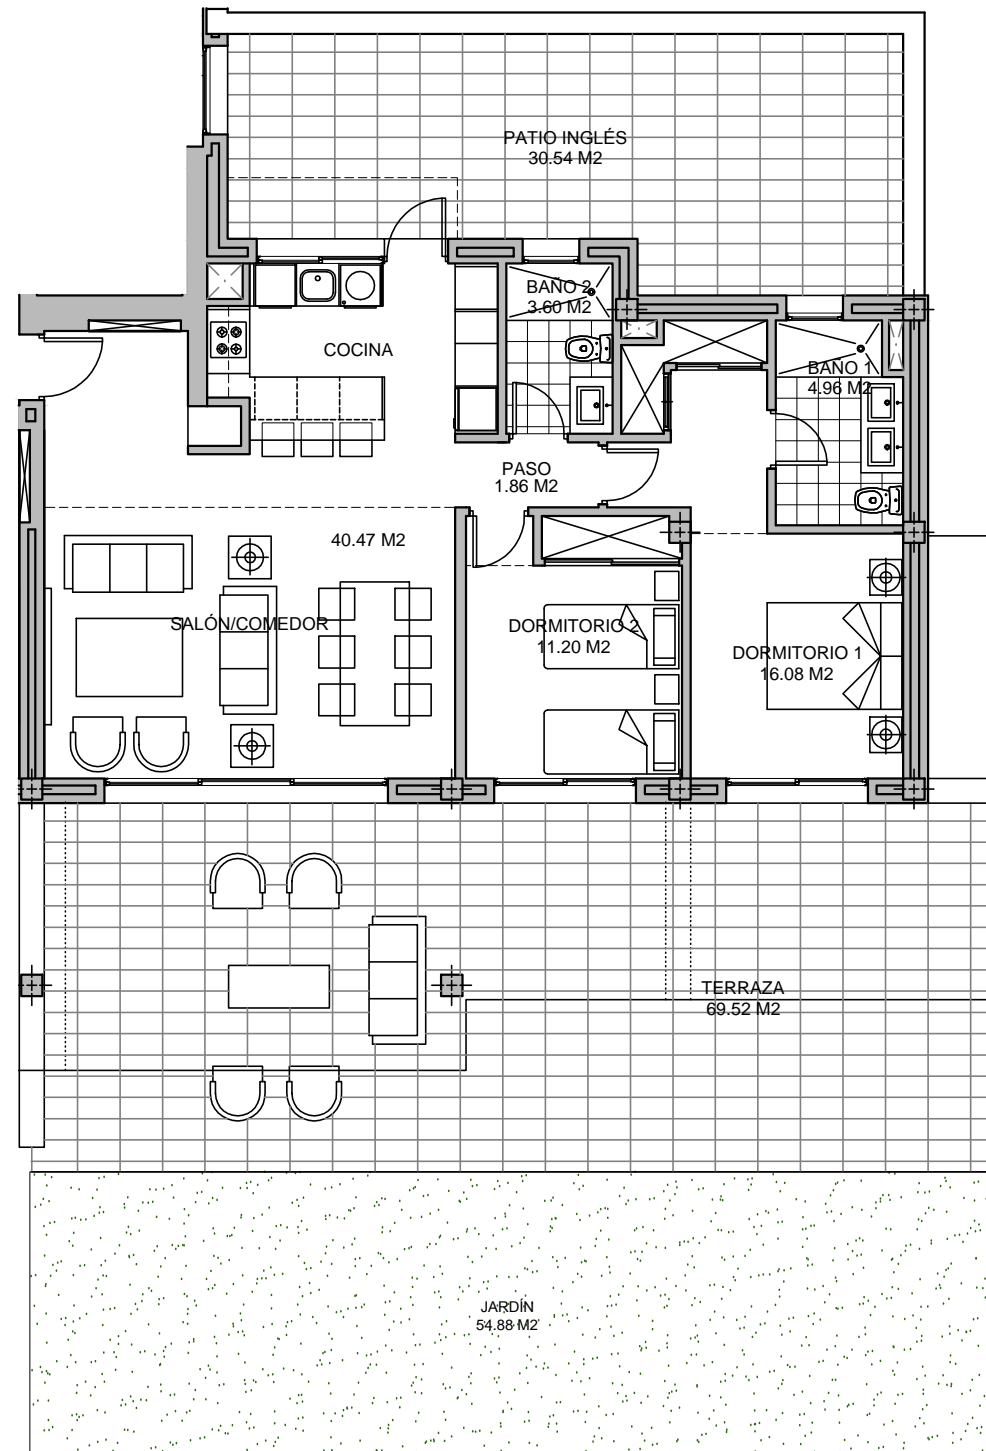

BLOQUE 1

APARTAMENTO 101

2 DORMITORIOS

BLOQUE 1 PLANTA BAJA

ESCALA GRAFICA

- La información y material gráfico que aparecen en este documento son meramente indicativos, no tienen valor contractual y podrán experimentar variaciones por exigencias técnicas, legales o a iniciativa de la Dirección Facultativa. La jardinería, decoración y mobiliario son meramente decorativos y no vinculantes. El resto de la información referida al D. 218/2005 del Gobierno de Andalucía está a disposición en nuestras oficinas para su consulta.

SUPERFICIES

Superficie útil vivienda	78,17 m ²
Superficie construida con z.c.	100,23 m ²
Superficie terrazas	100,06 m ²
Superficie jardín	54,88 m ²